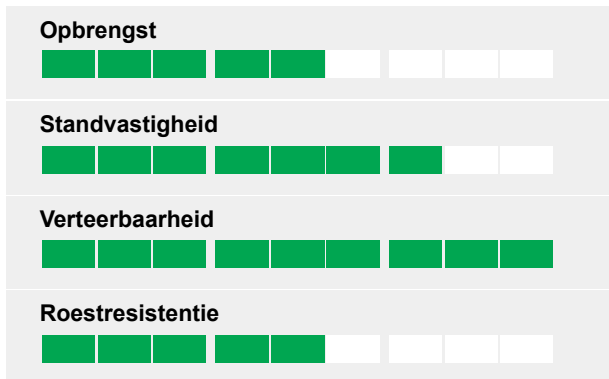

## Top melkproductie door hoge verteerbaarheid

- Hoogste voederwaarde
- Bevat 100% DLF Fiber Energy rassen
- Geschikt voor maaien en beweiden

## Rating